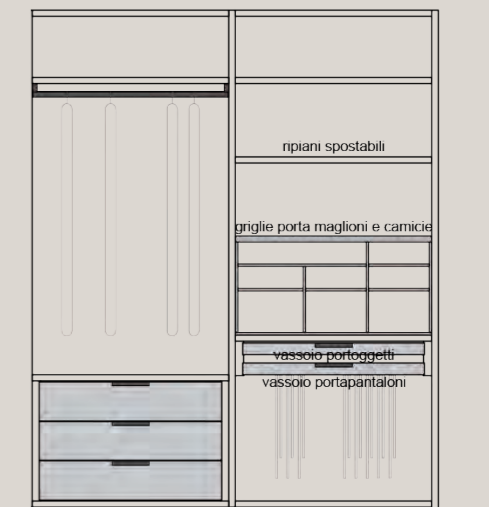

“La casa è il solo spazio di libertà. È il solo luogo sulla Terra in cui un uomo può decidere di cambiare la disposizione dei mobili, fare esperimenti o indulgere a un capriccio [...]”

cucina INDADA

top e schienale vetro colorato Argilla
ante colonne e basi laccato opaco Argilla
ante pensili e mensola Rovere Cacao
maniglie Peltro

sedie VITRA
L465 P550 H810
bianco

letto NATURE L1184 P2160 H1070/370, testata in Finline
Rivestita in tessuto Karen K8780

Vista frontale

Vista frontale - senza ante