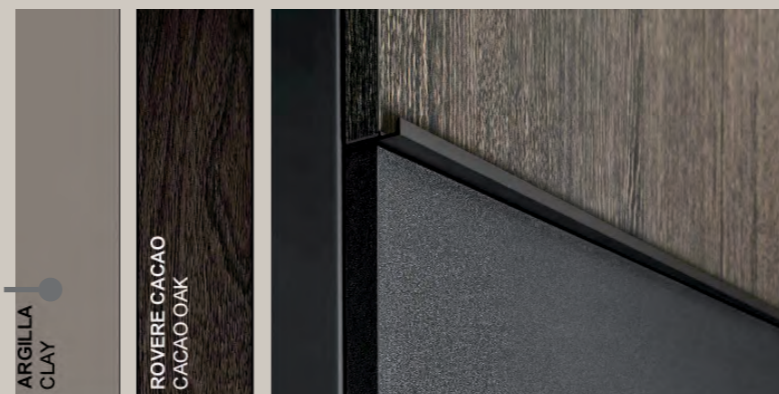

*“Confort e architettura si fondono in una raffinata sintesi.”*

**cucina INDADA**

L1800/2290/2780 P980 H740

top e schienale vetro colorato Argilla  
ante colonne e basi laccato opaco Argilla  
ante pensili e mensola Rovere Cacao  
maniglie Peltro

Palette di colori

**tavolo MODULOR DADA**

L1200 P800 H750

top Rovere Cacao  
gambe Peltro

**sedie VITRA**

L465 P550 H810

bianco