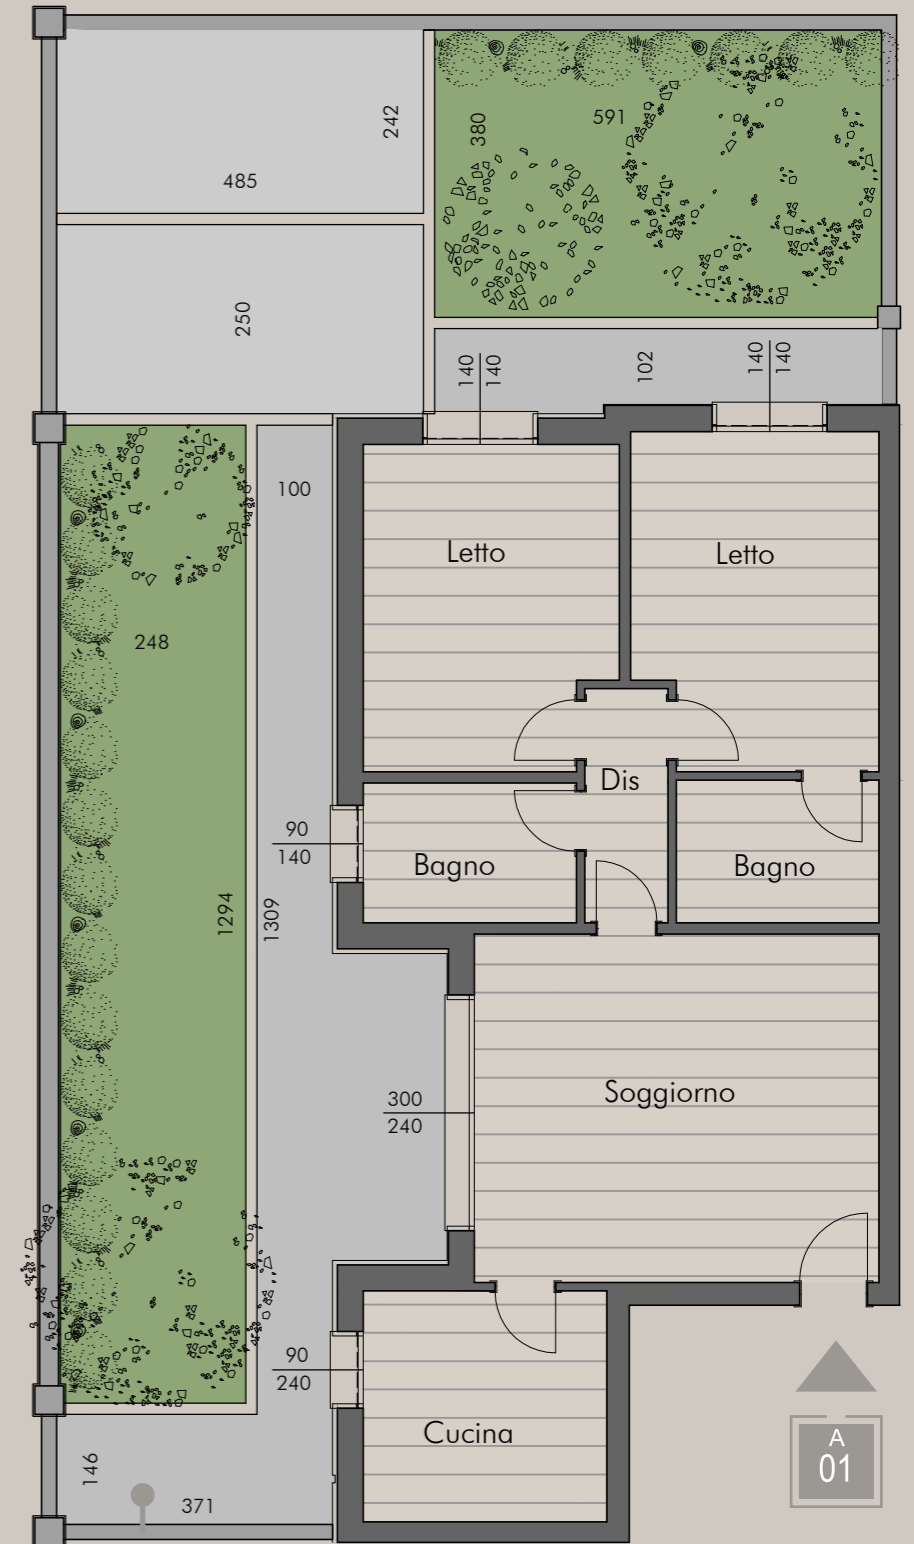

“ *N e s s u n p o s t o è b e l l o c o m e l a m i a c a s a .* ”

tavolo MODULOR DADA
L1200 P800 H750
top Rovere Cacao
gambe Peltro
sedie VITRA
L465 P550 H810
bianco

cucina INDADA
L1800/2290/2780 P980 H740
top e schienale vetro colorato Argilla
ante colonne e basi laccato opaco Argilla
ante pensili e mensola Rovere Cacao
maniglie Peltro

Area Cortiliva di pertinenza
Appartamento A01